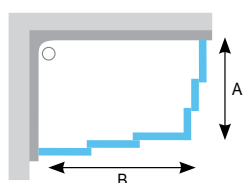

Варианты комбинирования:

A - ASRV3 - выберите размер от 75 - до 90 см
B - ASRV3 - выберите размер от 75 - до 90 см.

Обозначение (тип)	Вход (мм)	Размеры (мм)	Витраж полистирол		Витраж безопасное стекло				
			Декор Pearl	Декор Rain	Декор Transparent		Декор Grare		
			Цвет рамы	Цвет рамы	Цвет рамы	Цвет рамы	Цвет рамы	Цвет рамы	
ASRV3 - 75	495	720 - 740	184	—	—	236	—	236	—
ASRV3 - 80	543	770 - 790	194	—	—	251	—	251	—
ASRV3 - 90	635	870 - 890	205	—	—	263	—	263	—

■ Высота изделия 1850 мм
Примечание: Каждое изделие в индивидуальной упаковке.
Для получения уголка нужно заказывать 2 шт. Цены указаны в евро с учетом НДС

■ Высота изделия 1880 мм
Примечание: Каждое изделие в индивидуальной упаковке.
Для получения уголка нужно заказывать 2 шт. Цены указаны в евро с учетом НДС