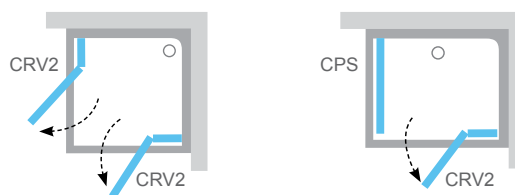

Общая стоимость будет складываться из стоимости обеих дверей или из стоимости душевой двери и неподвижной стенки.