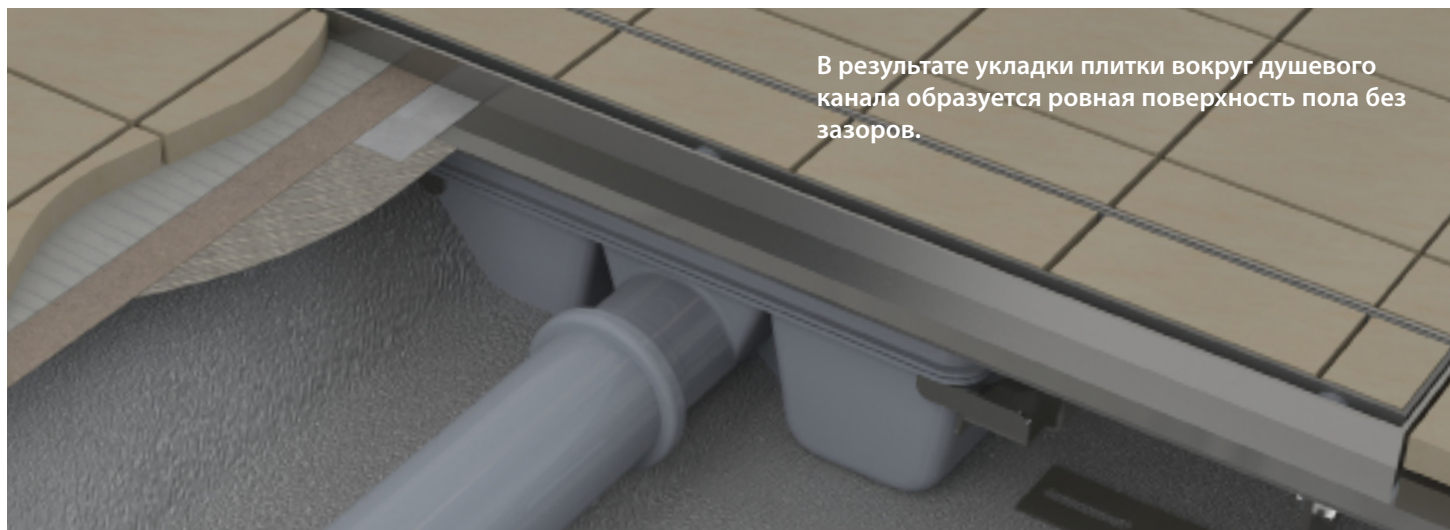

Тип	Высота (мм)	Мин. ширина угла (мм)	Цена
Floor 850	110	900	615
Floor 950	110	1000	649
Floor 1 050	110	1100	675

Душевые каналы RAVAK позволяют сохранить плиточную отделку, приспособлены для хождения босиком, идеальны для душевых кабин без порога. Их установка упрощается легким, быстрым и аккуратным монтажом.