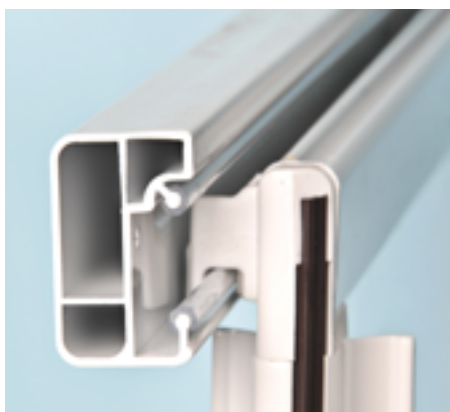

Бесперебойный и бесшумный – механизм AntiBlock препятствует заеданию и перекосу подвижных частей. Проверенный срок службы - 1 000 000 циклов.

Самый широкий выбор моделей. Эта серия предлагает 11 моделей душевых кабин, дверей и неподвижных стенок. Включает два вида профилей и четыре вида витражей.

Очень простая сборка
Поставляется полностью собранным

Технология защиты стекла
Защитная поверхность RAVAK AntiCalc®

10 лет гарантии на AntiBlock
на техническое решение AntiBlock RAVAK предоставляется гарантия на 10 лет