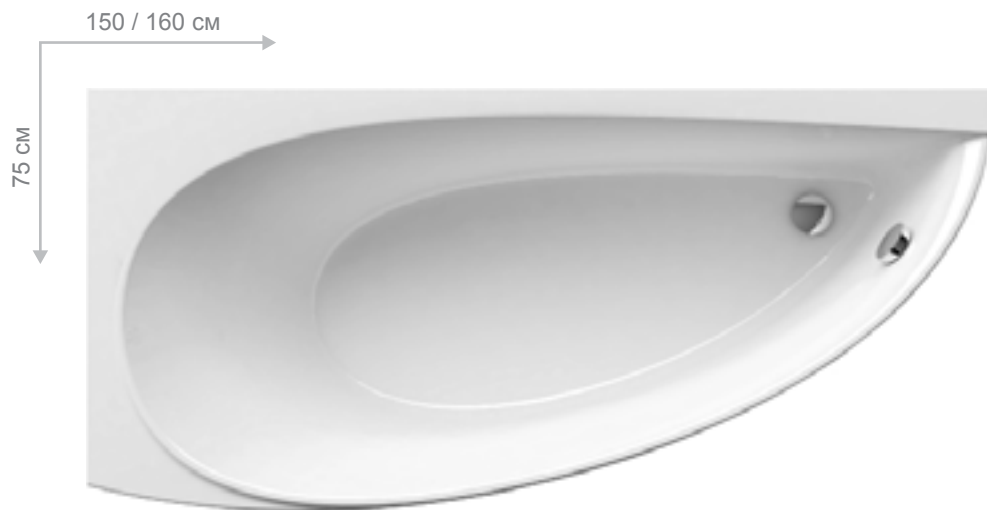

Ванна Avocado

Цена от: 461,-

Максимально экономит пространство ванной комнаты
Самая маленькая ванна в ассортименте RAVAK

Дизайн Storz

Безупречный дизайн, который в комплекте с умывальником создает единое целое

ВАННА			
Тип ванны (см)	Цена ванны	Цена опоры	Цена ванны с опорой
Avocado L/R 150x75	461	39	500
Avocado L/R 160x75	492	39	531
ПАНЕЛЬ+ КРЕПЕЖ			
Тип панели	Цена панели	Цена крепежа	Цена панели с крепжом
Avocado 150 L/R	165	26	191
Avocado 160 L/R	165	26	191