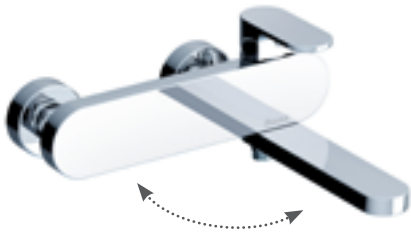

Цена: 255,-