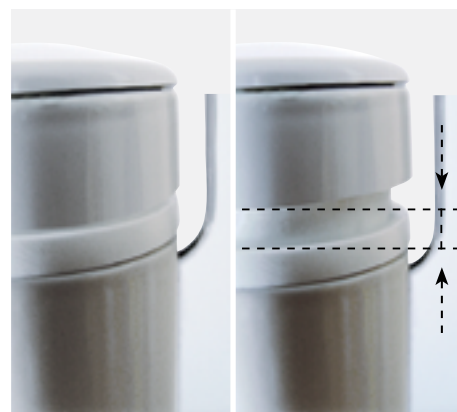

*Elegance*  
Неувядающий шарм

*Роскошный дизайн – прочные хромированные профили в сочетании с чистым стеклом придают душевым кабинам Elegance роскошный вид, который никогда не выйдет из моды.*

*Механизм подъема – все двери оснащены подъемным механизмом, который обеспечивает необходимое вертикальное перемещение дверей в требуемое положение, то есть их автоматическое поднятие при открывании и полное прилегание к душевому поддону или полу при закрывании.*