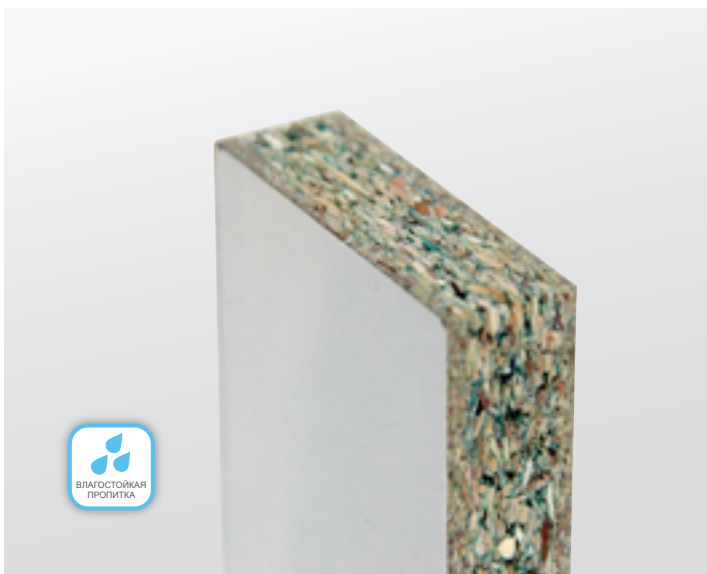

Влагостойкая пропитка

Для производства мебели для ванных комнат используются высококачественные ДСП с глубокой влагостойкой пропиткой от ведущих европейских производителей. Двери покрываются двойным слоем грунтовки и окрашиваются глянцевой полиуретановой краской, что делает поверхность водонепроницаемой. Мебель имеет длительный срок службы даже в условиях очень высокой влажности.