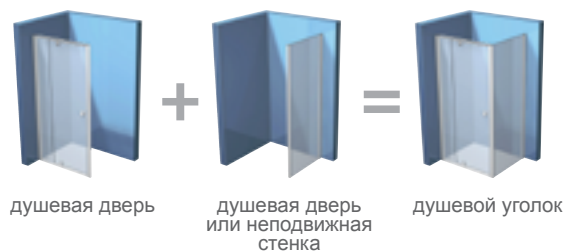

■ Высота изделия 1950 мм  
Цены указаны в евро с учетом НДС

■ Высота изделия 1950 мм  
Цены указаны в евро с учетом НДС

Вариант комбинации:

Комбинируя душевую дверь с душевой дверью или неподвижной стенкой, можно создавать квадратные или прямоугольные душевые уголки. Вы можете выбрать одну из этих комбинаций: