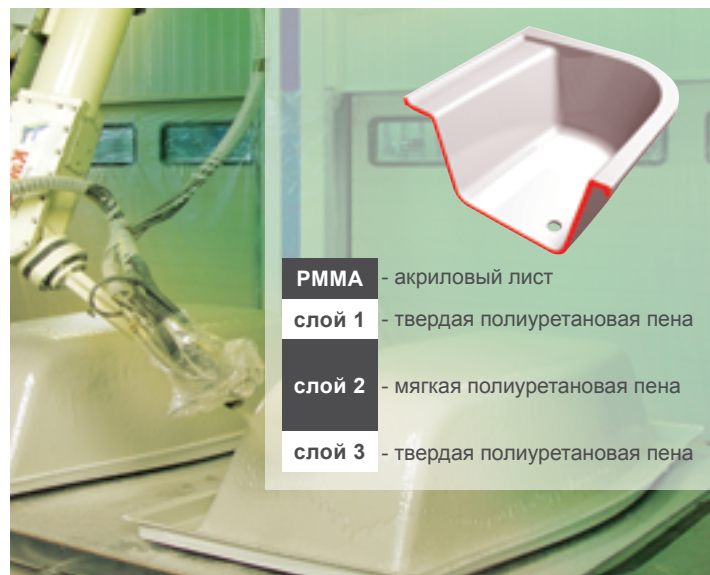

PU Plus

Уникальная технология, разработанная RAVAK. Трехслойное пенополиуретановое усиление ванны PU Plus добавляет прочность и придает ваннам тепло- и звукоизоляционные свойства. Такие ванны особенно подходят для гидромассажной системы и подлежат экологической переработке.