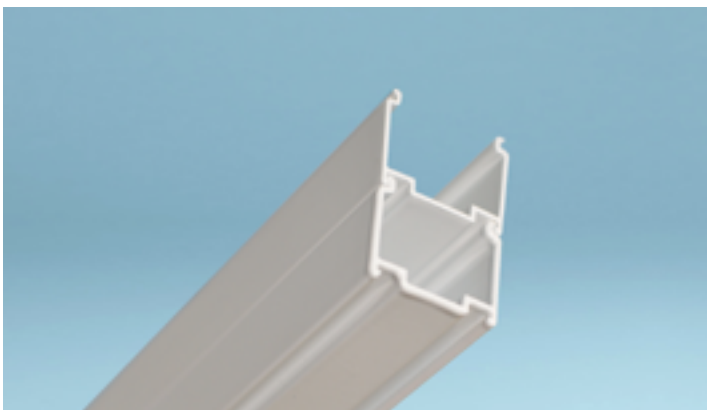

Регулирующий профиль ANPV

Используя регулирующий профиль ANPV, можно дверь AVDP3 расширить до 2 см.

САТИН БЕЛЫЙ

Цвет: белый / сатин
Цена: 9,- / 16,-