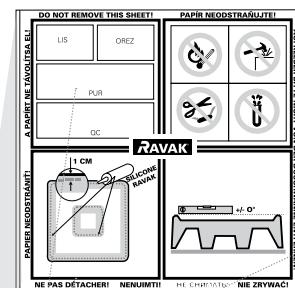

Каждый поддон имеет индивидуальное обозначение, которое позволяет идентифицировать каждое изделие..