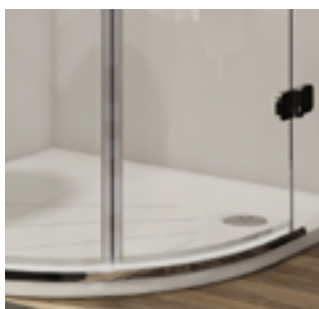

## 3. Герметичность

**Безрамная конструкция** пороговая планка высотой 18 мм и водоотводящий желобок надежно защищают от брызг воды

**Конструкция с рамой** дает максимальную защиту от попадания воды