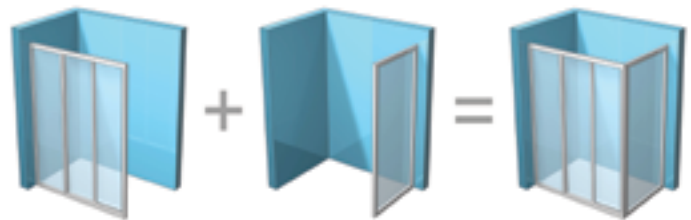

душевая дверь

неподвижная стенка

душевой уголок

При сочетании неподвижных стенок APSS или PSS и выбранной душевой двери Вы можете создать свой душевой уголок. Выберите одну из следующих комбинаций: