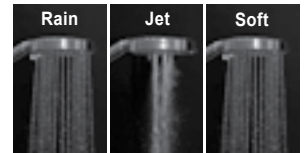

Лейка круглая плоская-
3 функции
диаметр 118 мм
953.00

Цена: 12,-

Лейка круглая –
5 функций
диаметр 108 мм
952.00

Цена: 16,-