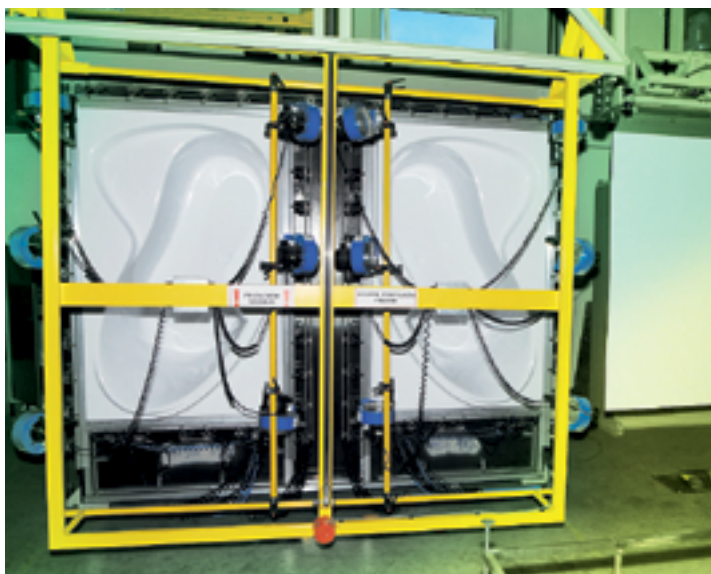

# Технологии RAVAK

Сочетание многолетнего опыта, передовых технологий и первоклассных материалов обеспечивает качество.

Будучи единственным производителем душевых уголков в Чешской Республике и в Центральной Европе, в 2008 году мы открыли собственное гальваническое производство. Наши гальваническое и покрасочное производства гарантируют 100% контроля качества поверхностей душевых уголков, дверей и шторок для ванн. Таким образом, мы предлагаем только проверенную и качественную продукцию.

## Гальванизация RAVAK

Анодирование алюминиевых профилей - производство самого твердого покрытия „сатин“ для душевых уголков, дверей и шторок для душа.

## Окраска RAVAK

Электростатическое нанесение порошковой краски на профили душевых уголков, дверей и шторок для ванн.

## Формовка ванн RAVAK

Формовка будущих ванн производится с использованием технологий вертикального нагрева