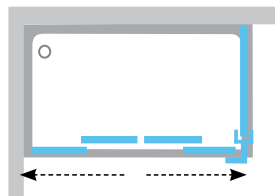

Вариант комбинирования:

душевая дверь + неподвижная стенка = душевой уголок
Сочетание неподвижной стенки RPS и выбранного типа душевых дверей. Вы можете создать душевой уголок квадратной или прямоугольной формы разных размеров. Выберите одну из следующих комбинаций:

NRDP2 + RPS

NRDP2 + RPS + RPS

NRDP4 + RPS

NRDP4 + RPS + RPS

Общая стоимость будет складываться из стоимости неподвижной стенки и выбранной душевой двери.

Продукт представляет собой комбинацию из NRDP4 и RPS.

Цена от: **655,- + 242,-**

NRDP4 + RPS - душевая дверь + неподвижная стенка

Сочетание неподвижной стенки и душевой двери позволит Вам создать душевой уголок по своему вкусу с размерами от 100 x 80 см до 200 x 100 см.

Рекомендуемые поддоны: Gigant Pro, Gigant Pro Flat, Gigant Pro Chrome или душевой канал

Цвет профиля

САТИН БЕЛЫЙ

Комфортное принятие душа Вам обеспечит прямоугольный душевой уголок

Пример использования душевой двери и неподвижной стенки в ванной комнате, где рядом с уголком размещается стиральная машина.

Обозначение (тип)	Размеры (мм)	Витраж безопасное стекло			
		Декор Transparent		Декор Grare	
		Цвет рамы		Цвет рамы	
		Белая	Сатин	Белая	Сатин
RPS - 80	770-790	242	242	272	272
RPS - 90	870-890	257	257	291	291
RPS - 100	970-990	278	278	314	314

■ Высота изделия 1900 мм

Цены указаны в евро с учетом НДС