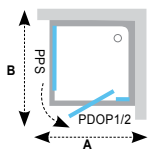

Выберете уголок размером до 120 x 100 см
A - душевые двери - доступные размеры 80 - 120 см
B - неподвижная стенка - нужный размер 80 - 100 см

Обозначение (тип)	Вход (мм)	Размеры (мм)	Витраж безопасное стекло		
			Декор Transparent		
			Цвет рамы + петли и ручки		
			Белый + Хром	Белый + Белый	Сатин + Сатин
■ PDOP1 - 80	492	761-811	385		439
■ PDOP1 - 90	592	861-911	405		459

■ Высота изделия 1900 мм

Цены указаны в евро с учетом НДС

PDOP2 - душевые двери двухэлементные

Увеличенные по сравнению с PDOP1. Ширина - 100, 110 и 120 см.

Рекомендуемые поддоны: Perseus, Perseus Pro, Perseus Pro Flat, Perseus Pro Chrome, Gigant Pro, Gigant Pro Flat, Gigant Pro Chrome или душевой канал

Цвет профиля

☐ САТИН ☐ БЕЛЫЙ