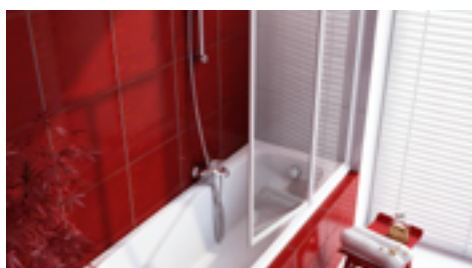

Шторки и двери для ванны, подголовники и ручки.