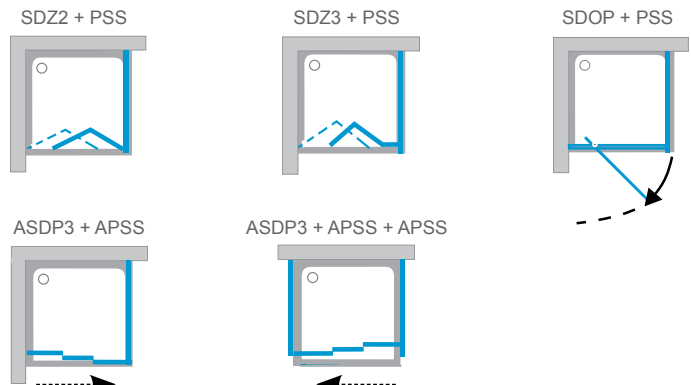

Общая стоимость будет складываться из стоимости неподвижной стенки и выбранной душевой двери.