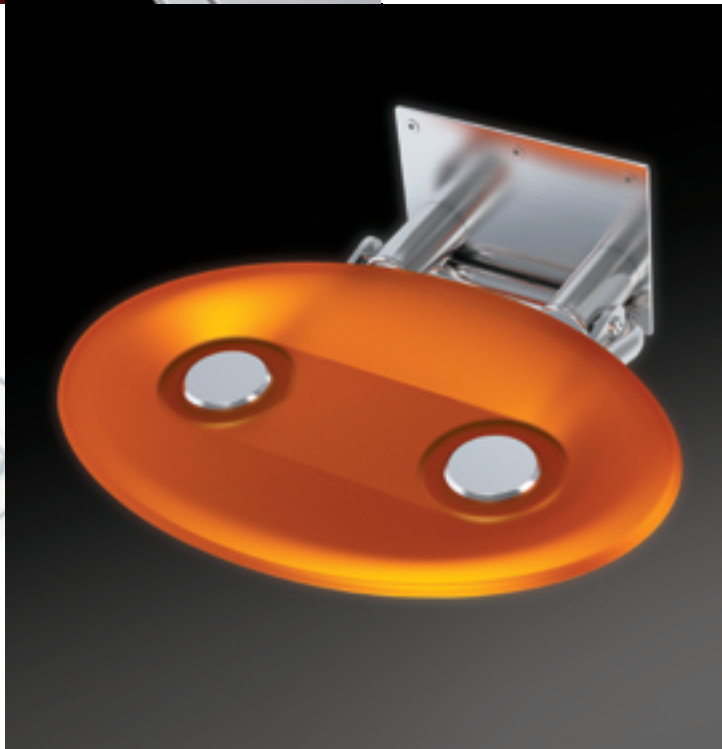

Крыštof Nosál

- › ВШУП, Прага
- › соавтор стиральной машины для мужчин Washman - Electrolux
- › соавтор сиденья Ovo P и автор сиденья Ovo B
- › автор умывальников из литого материала, концепций Chrome, Evolution, BeHarry, Classic, ванны Rosa 95, а также ряда других душевых кабин, в т.ч. Pivot, SmartLine и Brilliant