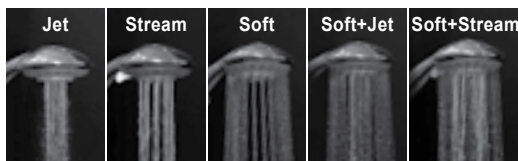

Аксессуары к смесителям

НОВИНКА

Насадка для душа
круглая из латуни
300 мм
980.00

Цена: 230,-

НОВИНКА

Минилейка овальная
- 1 функция
954.00

Цена: 15,-

Лейка круглая плоская-
3 функции
диаметр 118 мм
953.00

Цена: 12,-

Лейка круглая –
5 функций
диаметр 108 мм
952.00

Цена: 16,-

Душевой гарнитур -
шланг 150 см,
лейка, держатель
диаметр 68 мм
901.00

Цена: 13,-

Для ухода за смесителями
используйте RAVAK Cleaner
Chrome (см. стр. 215) или другие
необходимые моющие средства,
которые не портят хромированную
поверхность.