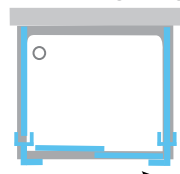

NRDP2 + RPS + RPS