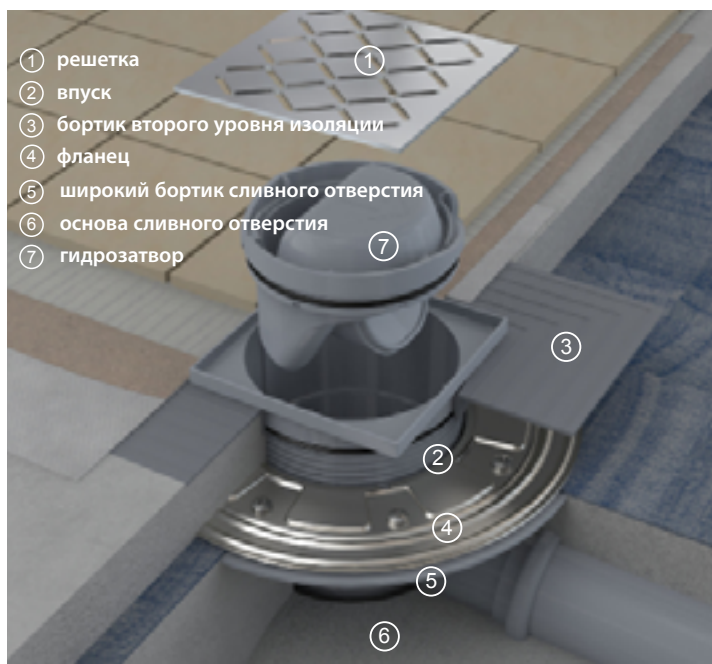

Цены указаны в евро с учетом НДС