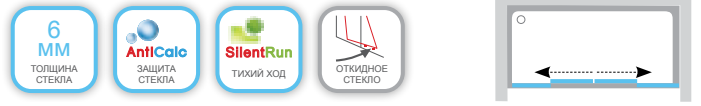

Витраж безопасное стекло

Обозначение (тип)	Вход (мм)	Размеры (мм)	Витраж безопасное стекло			
			Декор Transparent		Декор Grape	
			Цвет рамы		Цвет рамы	
			Белый	Сатин	Белый	Сатин
■ NRDP4-120	470	1170-1210	655	655	655	655
■ NRDP4-130	520	1270-1310	675	675	675	675
■ NRDP4-140	570	1370-1410	705	705	705	705
■ NRDP4-150	620	1470-1510	730	730	730	730
■ NRDP4-160	670	1570-1610	759	759	759	759
■ NRDP4-170	720	1670-1710	780	780	780	780
■ NRDP4-180	770	1770-1810	809	809	809	809
■ NRDP4-190	820	1870-1910	835	835	835	835
■ NRDP4-200	870	1970-2010	860	860	860	860

■ Высота изделия 1900 мм
Цены указаны в евро с учетом НДС