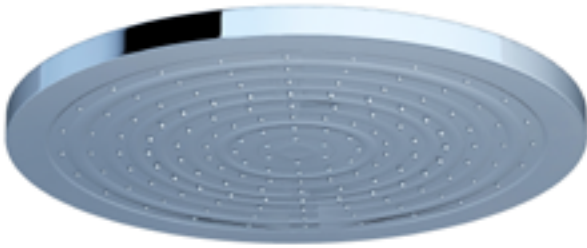

# Аксессуары к смесителям

**НОВИНКА**

Насадка для душа  
круглая из латуни  
300 мм  
980.00

Цена: 230,-

**НОВИНКА**

Минилейка овальная  
- 1 функция  
954.00

Цена: 15,-

Лейка круглая плоская-  
3 функции  
диаметр 118 мм  
953.00