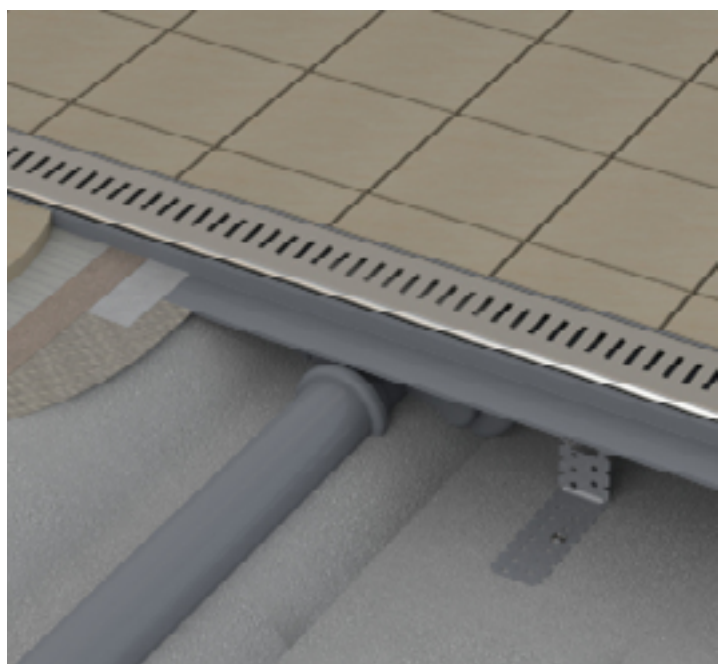

Цены указаны в евро с учетом НДС