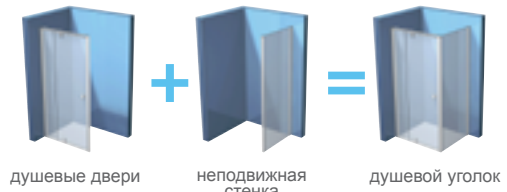

душевые двери

неподвижная стенка

душевой уголок

Обозначение (тип)	Размеры (мм)	Витраж безопасное стекло	
		Декор Transparent	
		Цвет рамы	
		Белый	Сатин
PPS - 80	770-795	199	235
PPS - 90	870-895	209	245
PPS - 100	970-995	225	259