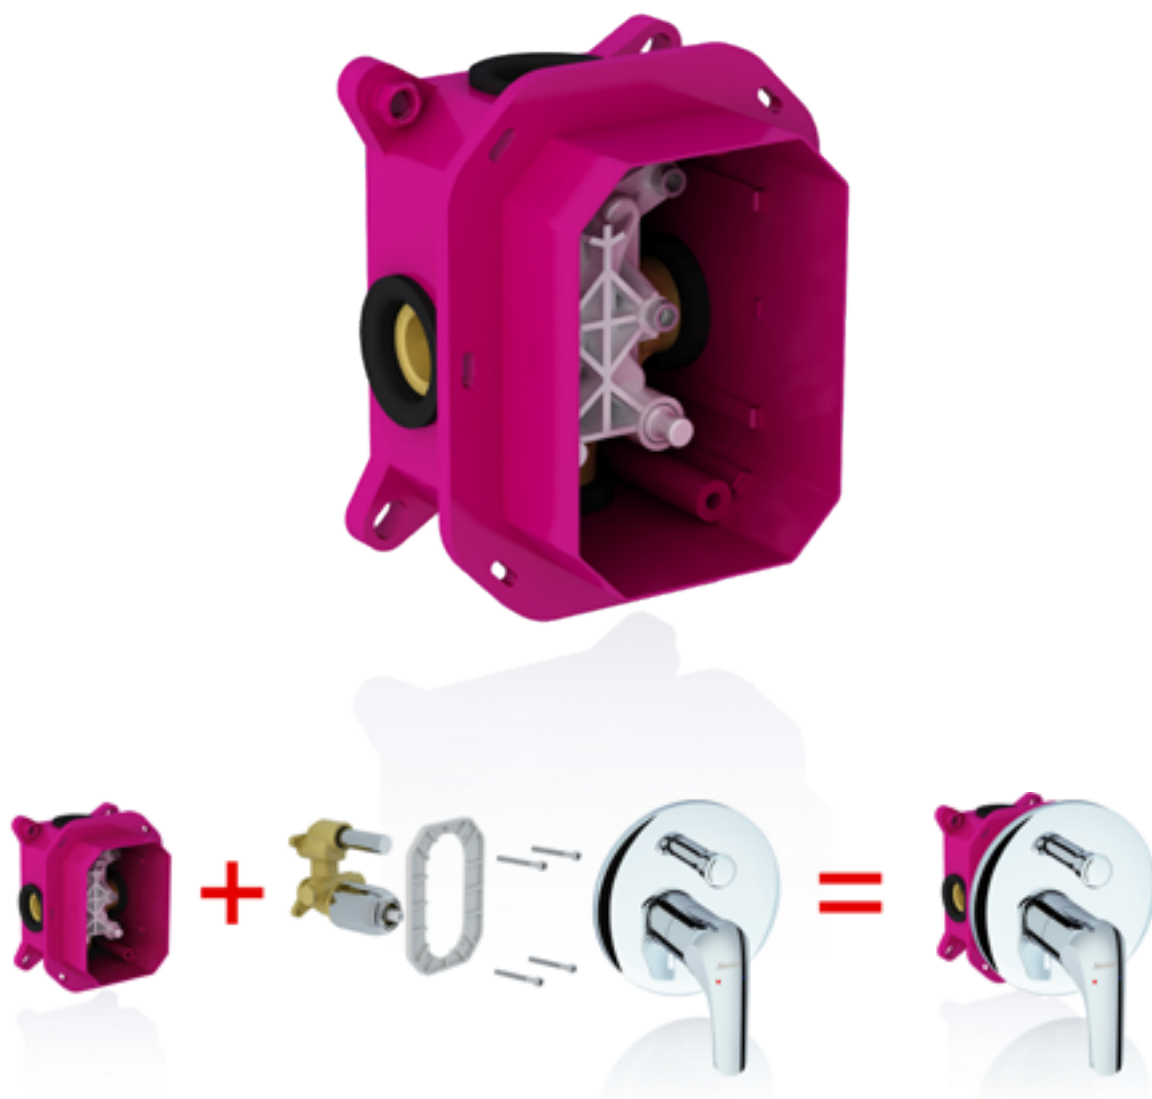

■ R-box

R-box является идеальной и универсальной системой для ванны и душа. Корпус выполнен из латуни высокого качества. В отличие от обычных смесителей, с R-box значительно проще поменять внешнюю часть смесителя. Также вы будете уверены, что смесители до окончательного завершения строительных работ не поцарапаются или повредятся каким-либо образом.

Для ухода за смесителем используйте RAVAK Cleaner Chrome или другие неагрессивные моющие средства, которые не портят хромированную поверхность.

На все смесители Rosa, Neo и Chrome распространяется гарантия на картриджи сроком 5 лет.