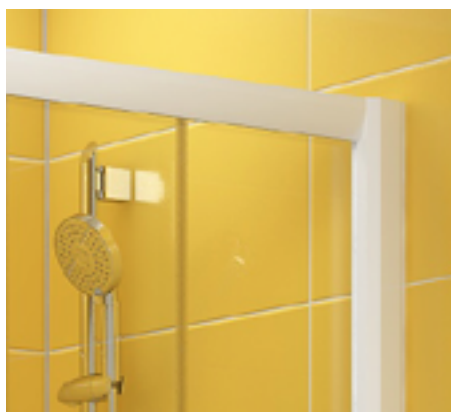

Надежный профиль – контраст между элегантной простотой чистых стеклянных поверхностей и прочными конструкциями рам придает душевой кабине Rarier уникальный вид.

Компактная система скольжения дверей.

Раздвижные двери, которые не занимают много места. Двери не открываются наружу, а передвигаются по направляющим профилям, что экономит много места перед душевым уголком.

Легко добраться
до труднодоступных мест

Тихий ход душевых дверей

Технология **защиты стекла**
Защитная поверхность RAVAK AntiCalc®