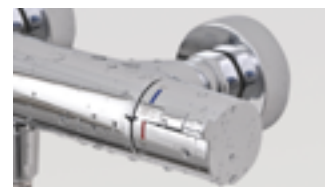

Установите в Вашу душевую кабину термостатический смеситель RAVAK.
► см. стр. 208

Обозначение (тип)	Вход (мм)	Размеры (мм)	Цена (комплект)
■ BSDPS - 80 L/R	527	783-795x783-795	1056 ○
■ BSDPS - 90 L/R	527	883-895x883-895	1086 ○
■ BSDPS - 100 L/R	627	983-995x983-995	1170 ○
■ BSDPS - 100x80 L/R	627	983-995x783-795	1144 ●
■ BSDPS - 110x80 L/R	627	1083-1095x783-795	1164 ●
■ BSDPS - 120x80 L/R	627	1183-1195x783-795	1184 ●
■ BSDPS - 120x90 L/R	627	1183-1195x883-895	1184 ●

○ 1 короткий держатель включен в комплект
● 1 короткий и 1 длинный держатели включены в комплект
● 2 длинных держателя включены в комплект
■ Высота изделия 1950 мм. L (left) - левый вариант. R (right) - правый вариант
Цены указаны в евро с учетом НДС