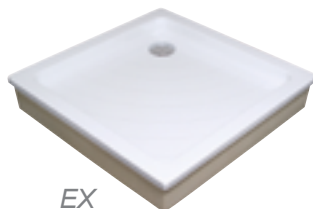

## Aneta 75 x 90

ТИП LA поддон для установки в пол или на ножки

ТИП EX самонесущий поддон для облицовки кафелем

ТИП PU самонесущий поддон с панелью создают единое целое

Тип поддона Kaskada	Цена
Ronda 80 LA	165
Ronda 80 PU	195
Ronda 80 EX	200
Ronda 90 LA	199
Ronda 90 PU	225
Ronda 90 EX	233
Опора	Цена
Универсальная опорная конструкция 600	28
Универсальная опорная конструкция 650	28