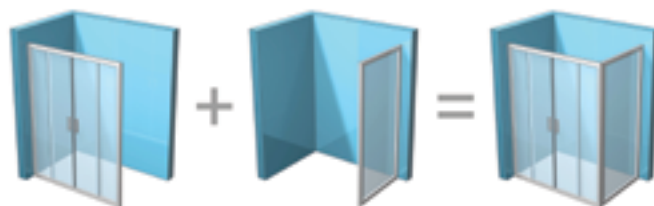

■ Высота изделия 1900 мм  
Цены указаны в евро с учетом НДС

Вариант комбинирования:

душевая дверь + неподвижная стенка = душевой уголок  
 Сочетание неподвижной стенки RPS и выбранного типа душевых дверей. Вы можете создать душевой уголок квадратной или прямоугольной формы разных размеров. Выберите одну из следующих комбинаций: