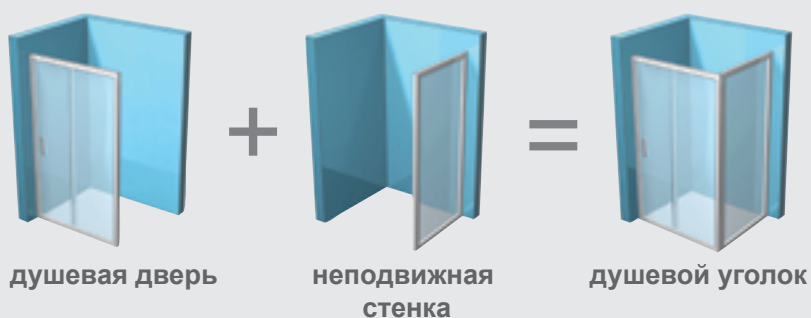

Варианты использования душевых дверей:

1. Душевая дверь с неподвижной стенкой.

Душевая дверь с неподвижной стенкой