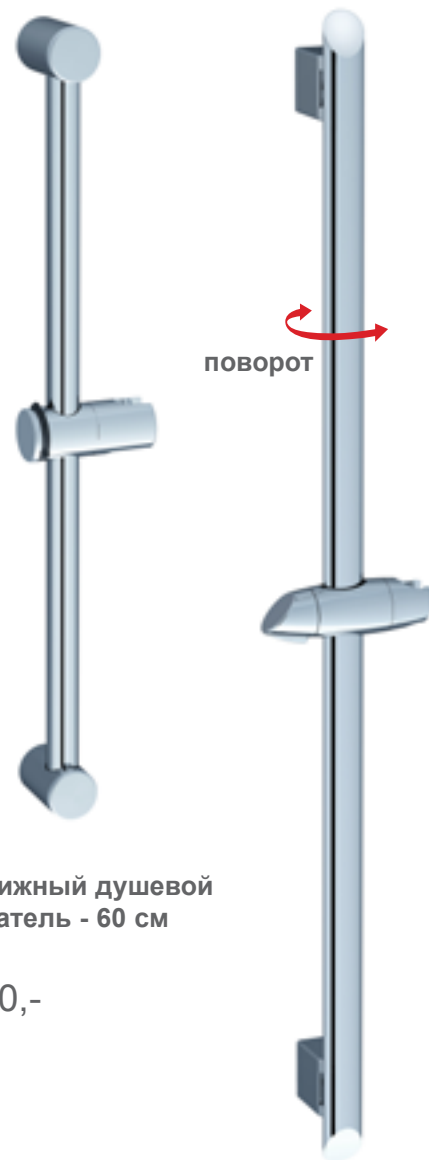

поворот

**Подвижный душевой
держатель - 60 см**
972.00

Цена: 20,-

**Подвижный душевой
держатель - 90 см**
973.00

Цена: 45,-