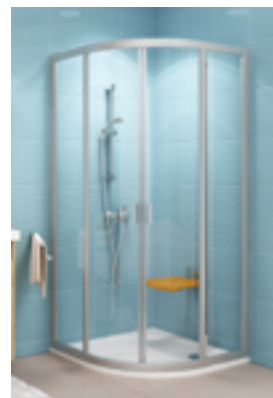

Ищу выносливый душевой уголок для семейного пансионата. Что вы можете мне порекомендовать?

Однозначно надежный душевой уголок серии Surenova. Вечная рамочная конструкция устойчива к небрежному обращению, подходит для домашнего хозяйства и для общественных мест (больницы, отели или общежития). Механизм AntiBlock препятствует заеданию и перекосу подвижных частей. Срок службы - 1 000 000 циклов. Просто и быстро устанавливается, везде помещается. Подробнее см. стр. 40