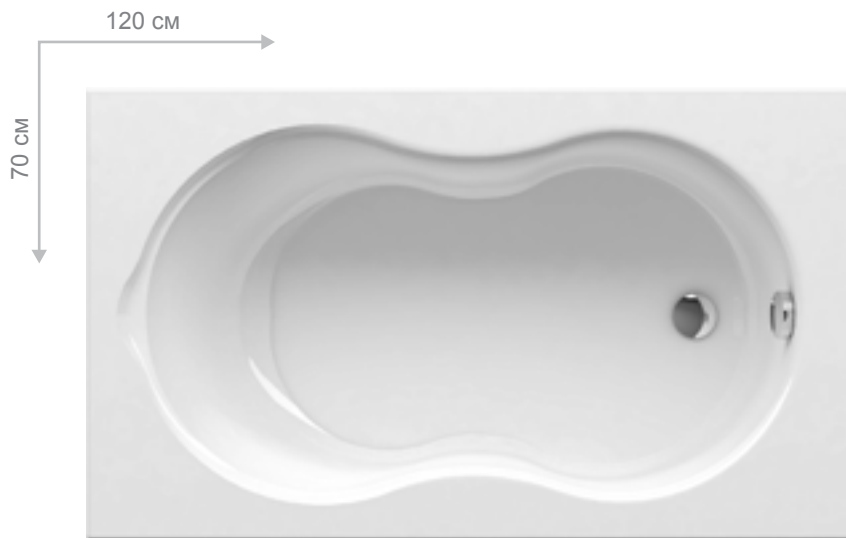

Миниванна Lilia

Цена от: 333,-

Устанавливается в любом месте

Ванна длиной 120 см и глубиной 42 см обеспечивает комфортное купание в небольшой ванной комнате

Большое место для принятия душа

Шторка для ванны или душевая дверь создадут удивительно просторный душ

Универсальная
ручка из нерж.
стали

Цена:
81,-