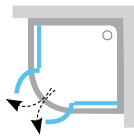

Гарантирована идеальная защита. Нижний уплотнитель и порог 18 мм в высоту обеспечивают герметичность.

Обозначение (тип)	Вход (мм)	Размеры (мм)	Цена (комплект)
■ SMSKK4 - 80	761	785-800x785-800	959 ●
■ SMSKK4 - 90	761	885-900x885-900	979 ●

1. Высота изделия 1900 мм
   - 2 коротких держателя включены в комплект
2. Цены указаны в евро с учетом НДС