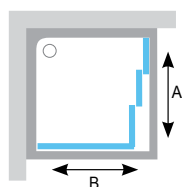

Варианты комбинирования:

A - душевая дверь - выберите размер от 80 - до 120

B - неподвижная стенка - выберите размер от 75 - до 90 см.

Обозначение (тип)	Размеры (мм)	Витраж полистирол		Витраж безопасное стекло			
		Декор Pearl		Декор Transparent		Декор Grape	
		Цвет рамы		Цвет рамы		Цвет рамы	
■ APSS - 75	720 - 755	Белый	Сатин	Белый	Сатин	Белый	Сатин
■ APSS - 80	770 - 805	114	114	163	163	163	163
■ APSS - 90	870 - 905	121	121	163	163	163	163
■ PSS - 75	720 - 755	131	131	184	184	184	184
■ PSS - 80	770 - 805	112	—	154	—	154	—
■ PSS - 80	770 - 805	114	—	156	—	156	—
■ PSS - 90	870 - 905	123	—	177	—	177	—

Варианты комбинирования: