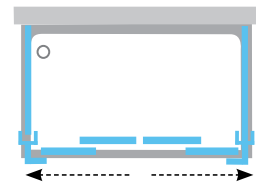

NRDP4 + RPS + RPS

Общая стоимость будет складываться из стоимости неподвижной стенки и выбранной душевой двери.