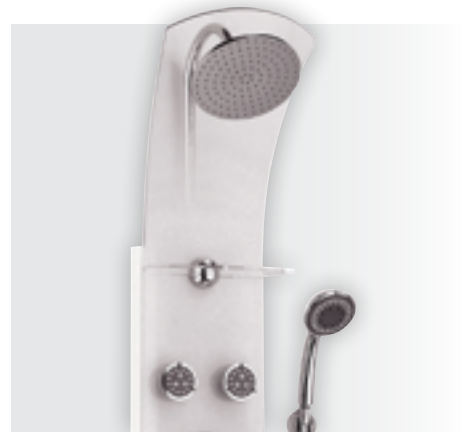

Для большинства наших ванн мы предлагаем системы гидромассажа и хромотерапии для снятия стресса и поддержания гармонии и энергии тела.

Гидромассажные панели RAVAK превратят обычное принятие душа в приятный отдых, дадут ощущение расслабленности и станут украшением душа.

Гарантия 2 года
на гидромассажные системы

Уникальная технология
укрепления ванн