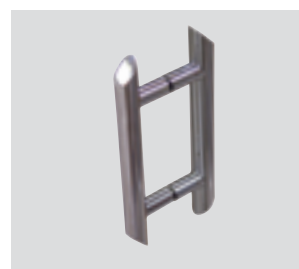

Каждый найдет для себя...

Витражи и цветовая гамма душевых уголков и дверей.

Белый

Окрашенный профиль из алюминия

Для серий *Supernova, Blix, Rapier, Pivot, Chrome, Elegance*

Сатин

анодированный профиль из толстого алюминия

Для серий *Supernova* (только в некоторых изделиях), *Blix, Rapier, Pivot, Chrome*

Хром

хромированные петли / крепления / ручки

Для серий *SmartLine, Brilliant, Elegance*

Блестящий

профиль из анодированного алюминия

Только для серий *Blix* и *Chrome*

Витражи для душевых уголков, дверей и шторок для ванны

Безопасное стекло - с защитным покрытием AntiCalc®

Transparent

без узора

Для всех серий

Grape

Для серий *Supernova* и *Rapier*

Smoke

без узора

Для серии *Blix*

Pearl

Для серии *Supernova*

Rain

Для серии *Supernova*

Полистирол

Ручки для душевых уголков и дверей

Elegance