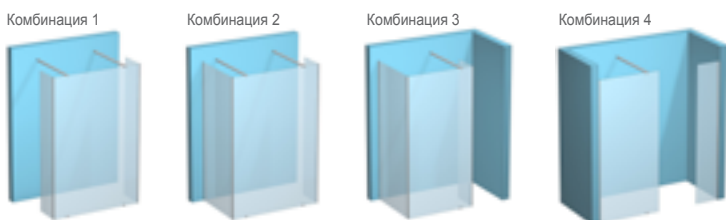

Цены указаны в евро с учетом НДС

Все продукты серии Walk-In можно заказать через онлайн-конфигуратор, чтобы выбрать нужный тип и размер душевой кабины. Для получения дополнительной информации посетите наш сайт www.ravak.ru