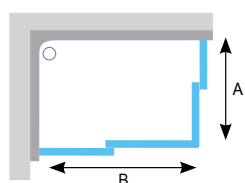

Варианты комбинирования:

A - SRV2-S - выберите размер от 75 - до 100 см
B - SRV2-S - выберите размер от 75 - до 100 см.
(Наиболее удобный вариант для душевой кабины: 80 x 100 см)

Обозначение (тип)	Вход (мм)	Пазмеры (мм)	Витраж полистирол		Витраж безопасное стекло				
			Декор Pearl	Декор Rain	Декор Transparent		Декор Grare		
			Цвет рамы	Цвет рамы	Цвет рамы	Цвет рамы	Цвет рамы	Цвет рамы	
SRV2-S - 75	396	720 - 740	167	—	—	198	—	198	—
SRV2-S - 80	431	770 - 790	173	—	173	—	209	—	209
SRV2-S - 90	504	870 - 890	184	179	184	—	219	219	219
SRV2-S - 100	530	970 - 990	209	—	—	—	257	—	257