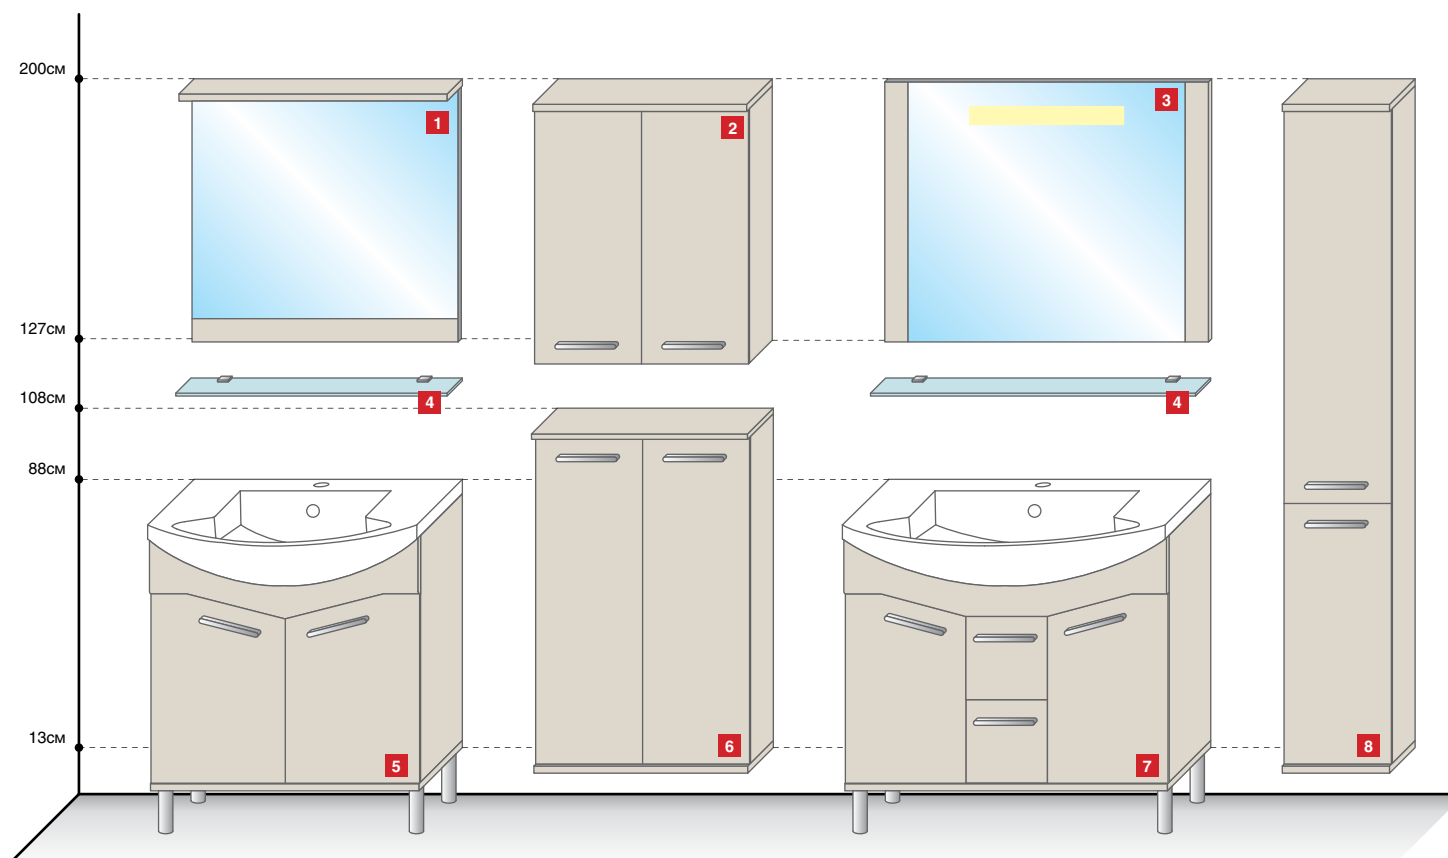

Серия LOGIC