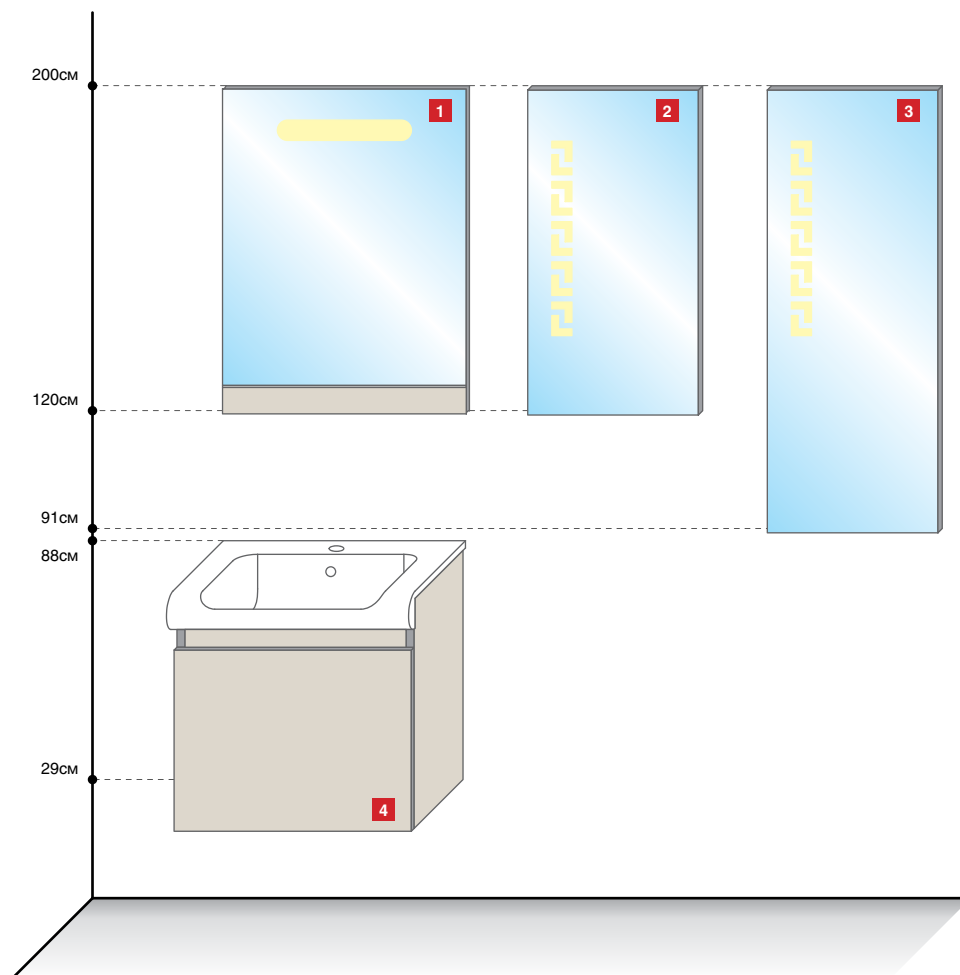

Серия INKA

COLORGLASS

Цветное стекло
внешняя поверхность

Корпус

внутренняя поверхность

ламинат
«Silver»

Раковина INKA

600 x 400 мм

Наименование	Размеры в см (Ш x Г x В)	Артикул
1 Зеркало-LED INKA 60 с цветной вставкой (цвет стекла)	60 x 2.2 x 80	Inka-05-060-<цвет стекла>
2 Зеркало-LED INKA 42	42 x 2.2 x 80	Inka-05-042
3 Зеркало-LED ALL 42	42 x 2.2 x 109.3	All-05-042
4 Тумба INKA 60 подвесная с ящиком (цвет стекла)	60 x 37.1 x 58	Inka-04-060-P-<цвет стекла>