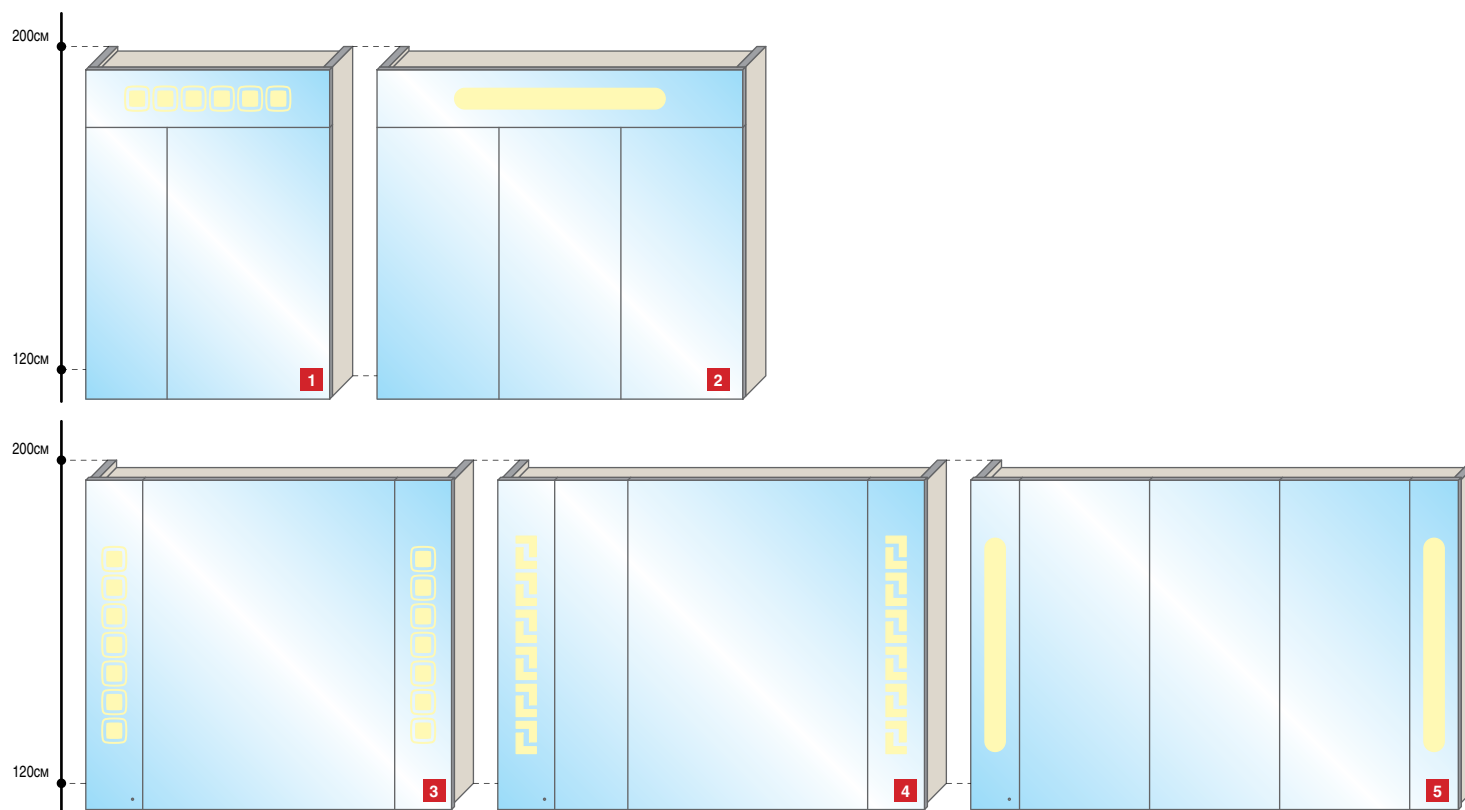

Серия INOVA