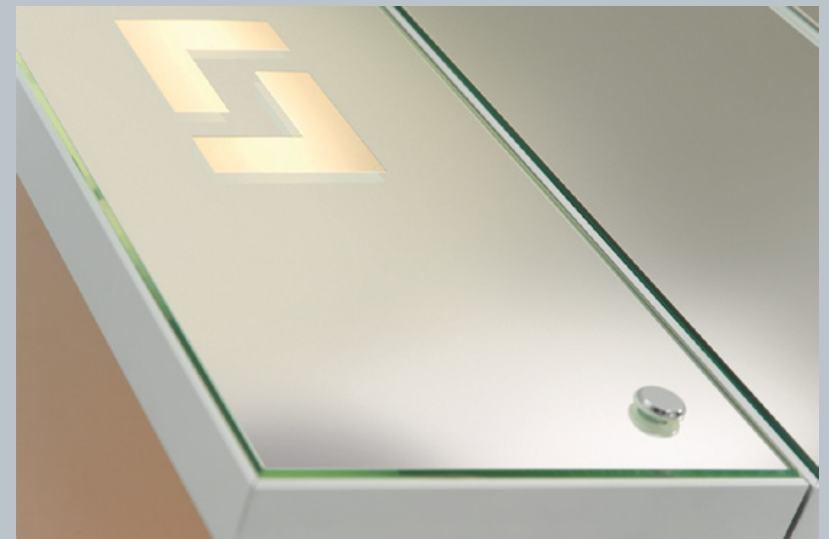

Серия INOVA