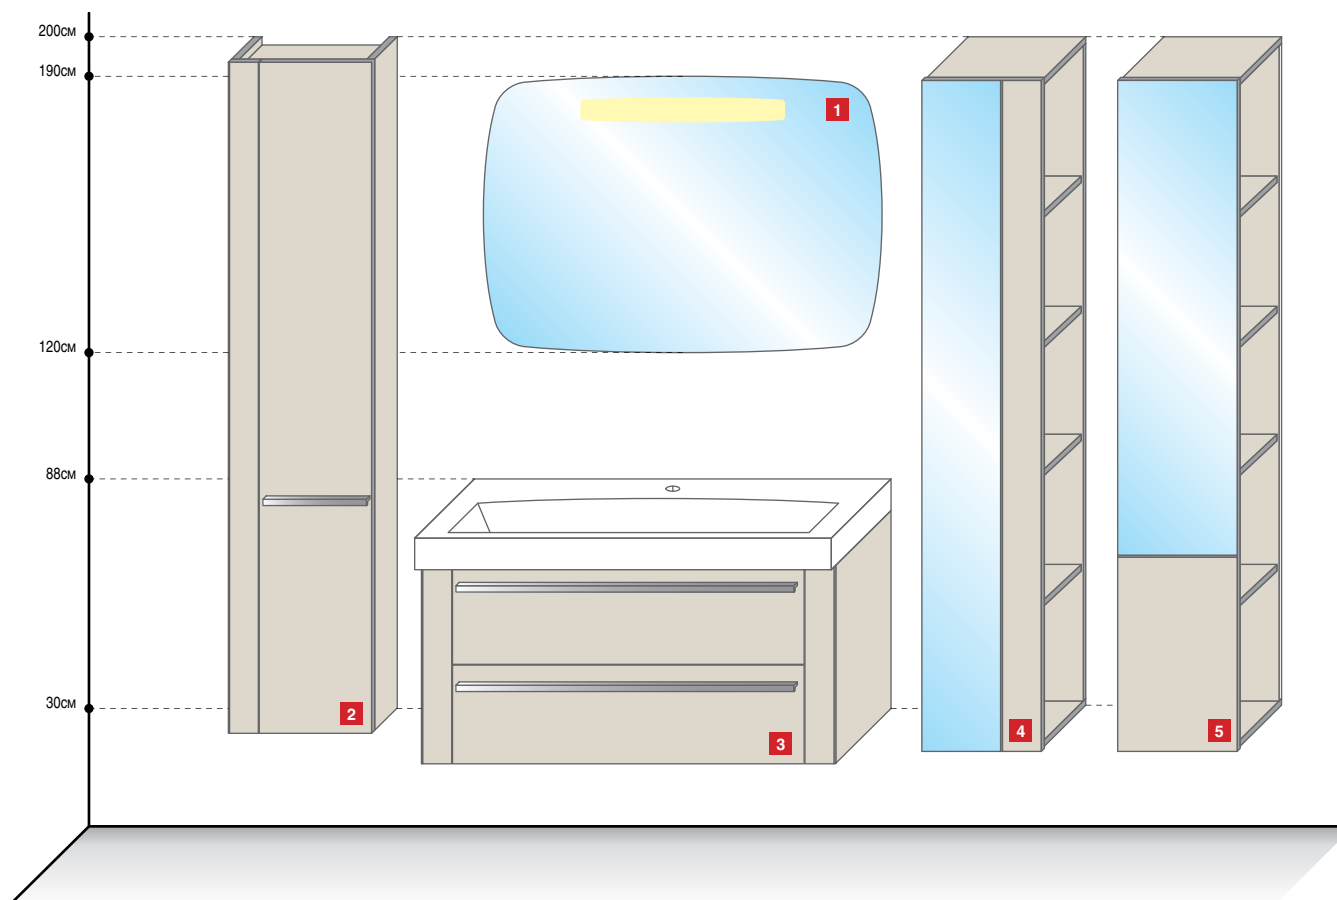

Серия LOSANGA