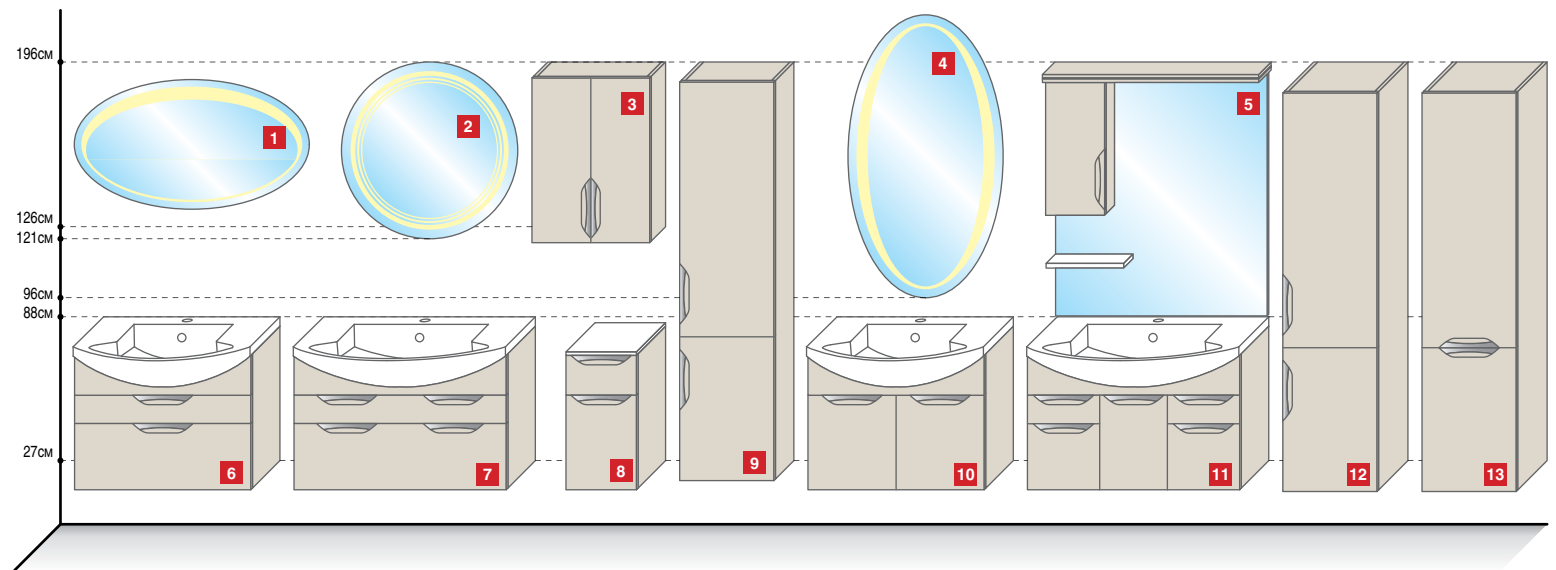

Корпус

пленка
«светлый дуб»

пленка
«Белый глянец»

пленка
«Ваниль»

Фасады

пленка
«светлый дуб»

пленка
«Белый глянец»

пленка
«Ваниль»

Раковины LOGIC

750 x 515 мм

910 x 550 мм

1090 x 550 мм

Серия COSMO

Наименование	Размеры в см (Ш x Г x В)	Артикул
1 Зеркало-LED EL-H-TOP-H550-1000	100 x 2 x 55	EL-H-TOP-H550-1000
2 Зеркало-LED D-wheel3-900	90 x 2 x 90	D-wheel3-900
3 Шкаф COSMO NEW 50 двухдверный (цвет пленки)	50.2 x 19 x 70	Cosmo-03-050-<i><цвет пленки></i>
4 Зеркало-LED EL-V-VS-H1000-550	55 x 2 x 100	EL-V-VS-H1000-550
5 Зеркало-TOP-LED COSMO NEW 75, 90, 108, (правое/левое), (цвет пленки)	75_92_110 x 14.7 x 108	Cosmo-05-075(90,108)-Top-R/L-<i><цвет пленки></i>
6 Тумба COSMO NEW 75 подвесная (исполнение II), (цвет пленки)	75 x 35 x 61	Cosmo-04-075-II-P-<i><цвет пленки></i>
7 Тумба COSMO NEW 90, 108 подвесная (исполнение II), (цвет пленки)	90.5_108.5 x 35 x 61	Cosmo-04-090(108)-II-P-<i><цвет пленки></i>
8 Полупенал COSMO NEW 30 подвесной (правый/левый/с корзиной), (цвет пленки), (столешница)	30 x 35 x 72	Cosmo-02-030-P-R/L/K-<i><цвет пленки></i>-<i><столешница></i>
9 Пенал COSMO NEW 40 подвесной (правый/левый), (цвет пленки)	40.2 x 24 x 170	Cosmo-01-040-P-R/L-<i><цвет пленки></i>
10 Тумба COSMO NEW 75 подвесная (исполнение I), (цвет пленки)	75 x 35 x 61	Cosmo-04-075-I-P-<i><цвет пленки></i>
11 Тумба COSMO NEW 90, 108 подвесная (исполнение I), (цвет пленки)	90.5_108.5 x 35 x 61	Cosmo-04-090(108)-I-P-<i><цвет пленки></i>
12 Пенал COSMO NEW 40/37 подвесной (правый/левый), (цвет пленки)	40.2 x 37 x 170	Cosmo-01-040-037-P-R/L-<i><цвет пленки></i>
13 Пенал COSMO NEW 40/37 подвесной с корзиной (правый/левый), (цвет пленки)	40.2 x 37 x 170	Cosmo-01-040-037-K-R/L-<i><цвет пленки></i>

* Столешница из окрашенного стекла 15мм или белого стекла StoneGlass 18мм.