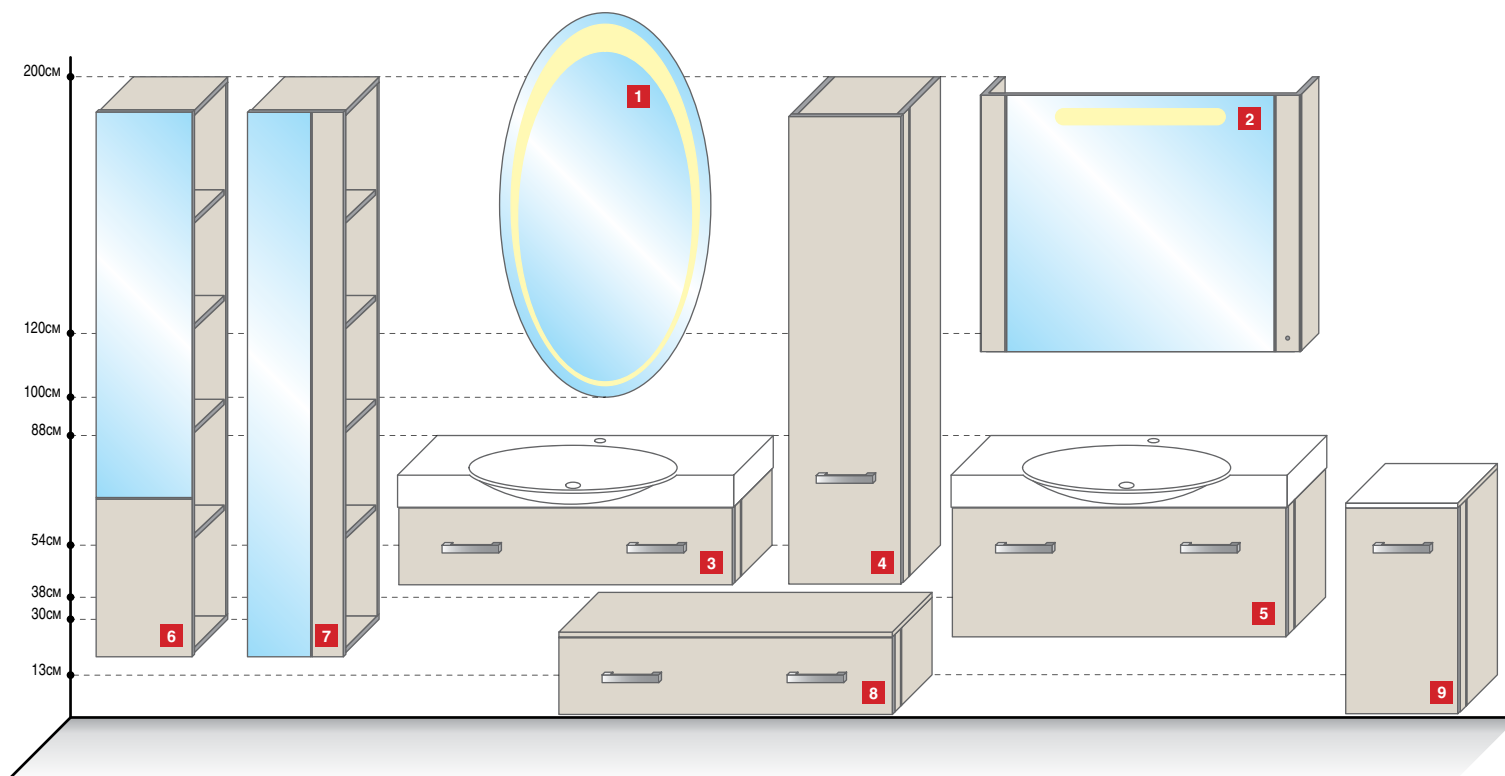

Серия STEP

COLORGLASS

Цветное стекло
внешняя поверхность

Корпус

внутренняя поверхность

ламинат
«Silver»

Раковина SWING

1055 x 485 мм

Наименование	Размеры в см (Ш x Г x В)	Артикул
1 Зеркало-LED EL-V-TOP-H1000-550	55 x 2 x 100	EL-V-TOP-H1000-550
2 Зеркало-LED STEP 80, 90, 100, 120, 140 (цвет стекла, мат. зеркало)	80_90_100_120_140 x 8.3 x 80	Step-05-080(90,100,120,140)-<цвет стекла, мат. зеркало>
3 Тумба STEP-CONSOLE 105 подвесная, (цвет стекла)	105 x 35 x 34.3	Step-C-04-105-P-<цвет стекла>
4 Пенал STEP 35 (правый/левый), (цвет стекла)	35 x 35 x 146.2	Step-01-035-R/L-<цвет стекла>
5 Тумба STEP-Estra 105 подвесная, (цвет стекла)	105 x 35 x 50.5	Step-Es-04-105-P-<цвет стекла>
6 Пенал STEP-STATIC 30 (исполнение II), (цвет стекла)	30 x 32 x 170	Step-St-01-030-I-R/L-<цвет стекла>
7 Пенал STEP-STATIC 30 (исполнение I), (правый/левый), (цвет стекла)	30 x 32 x 170	Step-St-01-030-II-<цвет стекла>
8* Модуль с ящиком STEP-CONSOLE 105 подвесной (цвет стекла), (столешница)	105 x 35 x 25.3	Step-C-07-105-P-<цвет стекла>-<столешница>
9* Полупенал STEP-LATO 35 (правый/левый), (цвет стекла), (столешница)	35 x 35 x 66	Step-L-02-035-R/L-<цвет стекла>-<столешница>

* Столешница из окрашенного стекла 6мм или белого стекла StoneGlass 18мм.