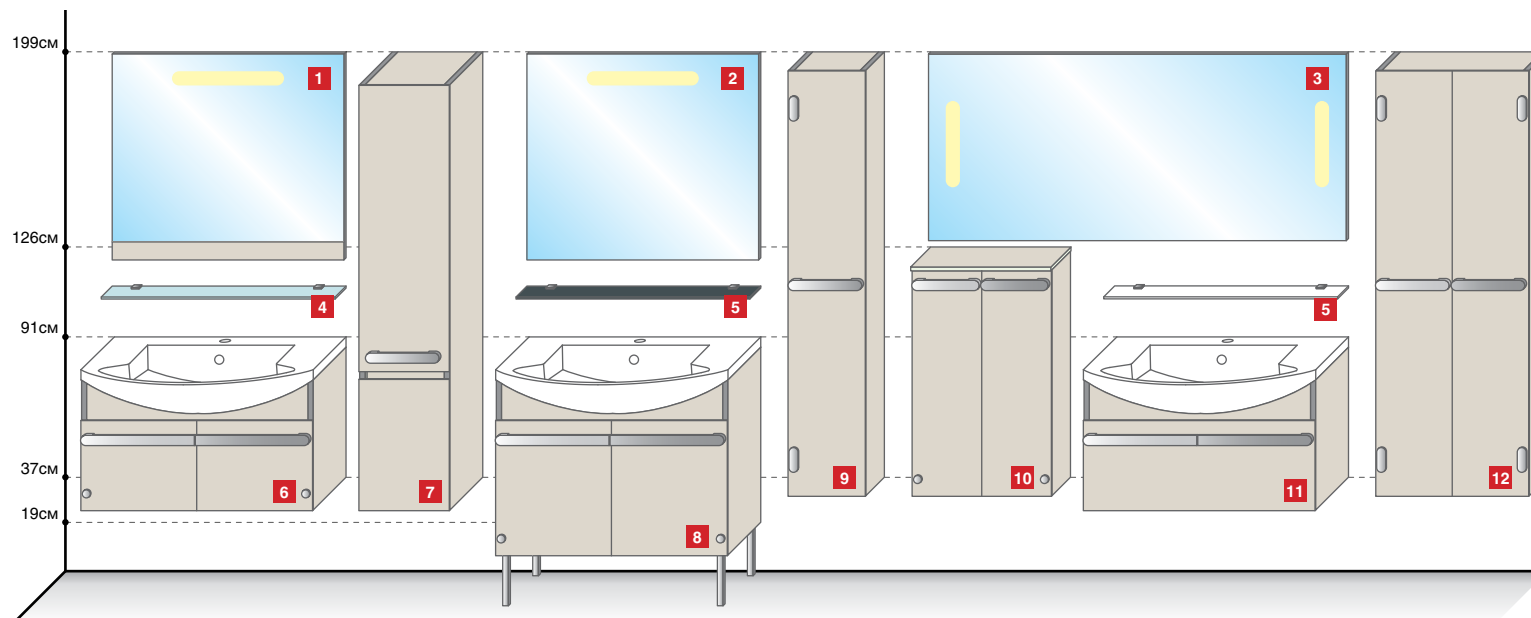

Серия GLASS