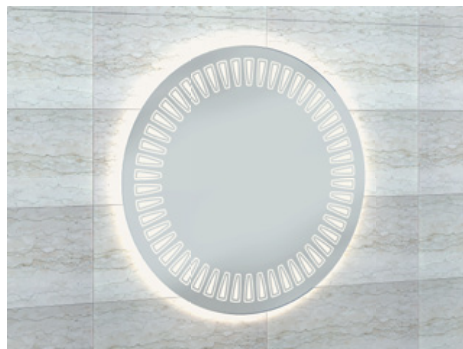

D-sole-750(900)
D-sole-contour-750(900)
D-silver-750(900)
D-contour-750(900)