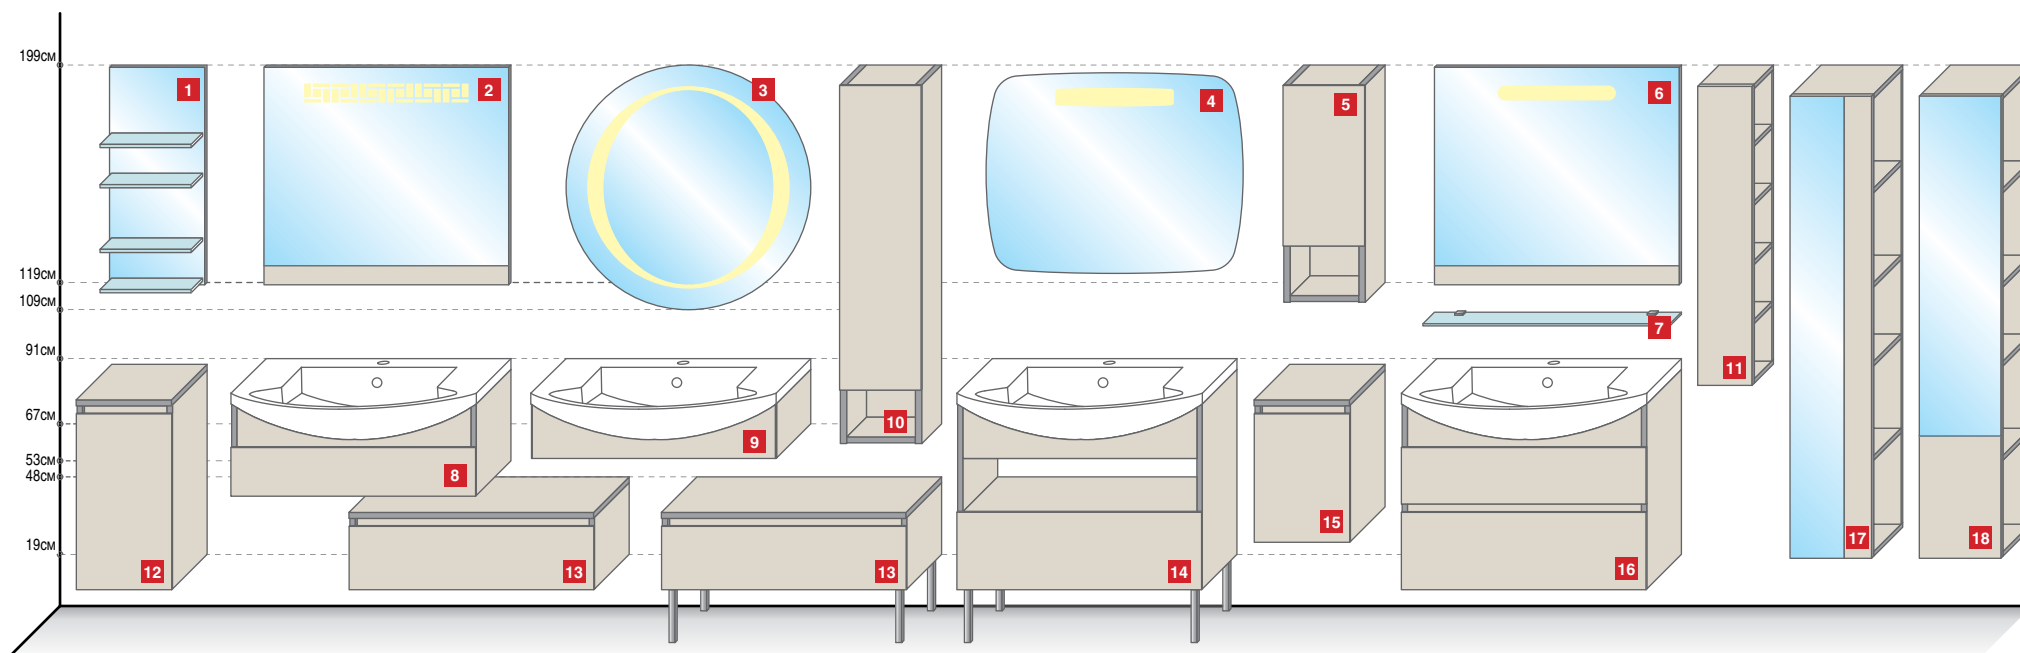

Наименование	Размеры в см (Ш x Г x В)	Артикул
1 Зеркальная секция GLASS 80–35см (цвет стекла, зеркало)	35 x 14.5 x 80	Glass-05-035-<цвет стекла, зеркало>
2 Зеркало-LED GLASS 75, 90, 108, 120, 140 (Исполнение II), (цвет стекла)	75_90_108_120_140 x 21 x 80	Glass-05-075(090,108,120,140)-II-<цвет стекла>
3 Зеркало-LED D-zero-900	900 x 2	D-zero-900
4 Зеркало-LED RR-classic-top-H700-900	90 x 2 x 70	RR-classic-top-H700-900
5 Шкаф GLASS-OPEN 30/80 (правый/левый), (цвет стекла)	30 x 21 x 80	Glass-03-030-80-R/L-<цвет стекла>
6 Зеркало-LED GLASS 75, 90, 108, 120, 140 с цветной вставкой (цвет стекла)	75_90_108_120_140 x 21 x 80	Glass-05-075(090,108,120,140)-<цвет стекла>
7 Полка GLASS из прозрачного стекла 54, 75, 90, 100, 108, 120, 140	54_74.7_90_100_108_120_140 x 12 x 1.5	Glass-06-054(75,90,100,108,120,140)
8 Тумба GLASS подвесная с ящиком 75, 90, 108 (цвет стекла)	75.2_90.5_108.5 x 36 x 38	Glass-04-075(090,108)-38-P-<цвет стекла>
9 Тумба GLASS-CONSOLE 75, 90, 108 подвесная (цвет стекла)	75_90.5_108.5 x 35 x 24	Glass-C-04-075(090,108)-P-<цвет стекла>
10 Шкаф GLASS-OPEN 30/132 (правый/левый), (цвет стекла)	30 x 21 x 132	Glass-Op-03-030-R/L-<цвет стекла>
11 Шкаф GLASS-STATIC 20 (цвет стекла, зеркало)	20 x 19.5 x 110	Glass-St-03-020-<цвет стекла, зеркало>
12* Полупенал GLASS-LATO 35/70 (правый/левый/с корзиной), (цвет стекла)	35 x 36 x 70	Glass-L-02-035-072-R/L/K-<цвет стекла>
13* Модуль с ящиком GLASS-CONSOLE 75, 90, 108 подвесной/напольный (цвет стекла)	75_90.5_108.5 x 36 x 28.5	Glass-C-07-075(090,108)-P/N-<цвет стекла>
14 Тумба GLASS-OPEN 75, 90, 108 подвесная/напольная (цвет стекла)	75_90.5_108.5 x 36 x 72	Glass-Op-04-075(090,108)-P/N-<цвет стекла>
15* Полупенал GLASS-LATO 35/52 (правый/левый), (цвет стекла)	35 x 36 x 52	Glass-L-02-035-052-R/L-<цвет стекла>
16 Тумба GLASS подвесная с ящиками 75, 90, 108, (цвет стекла)	75.2_90.5_108.5 x 36 x 72	Glass-04-075(090,108)-72-P-<цвет стекла>
17 Пенал GLASS-STATIC 30 (исполнение I), (правый/левый), (цвет стекла)	30 x 32 x 170	Glass-St-01-030-I-R/L-<цвет стекла>
18 Пенал GLASS-STATIC 30 (исполнение II), (цвет стекла)	30 x 32 x 170	Glass-St-01-030-II-<цвет стекла>