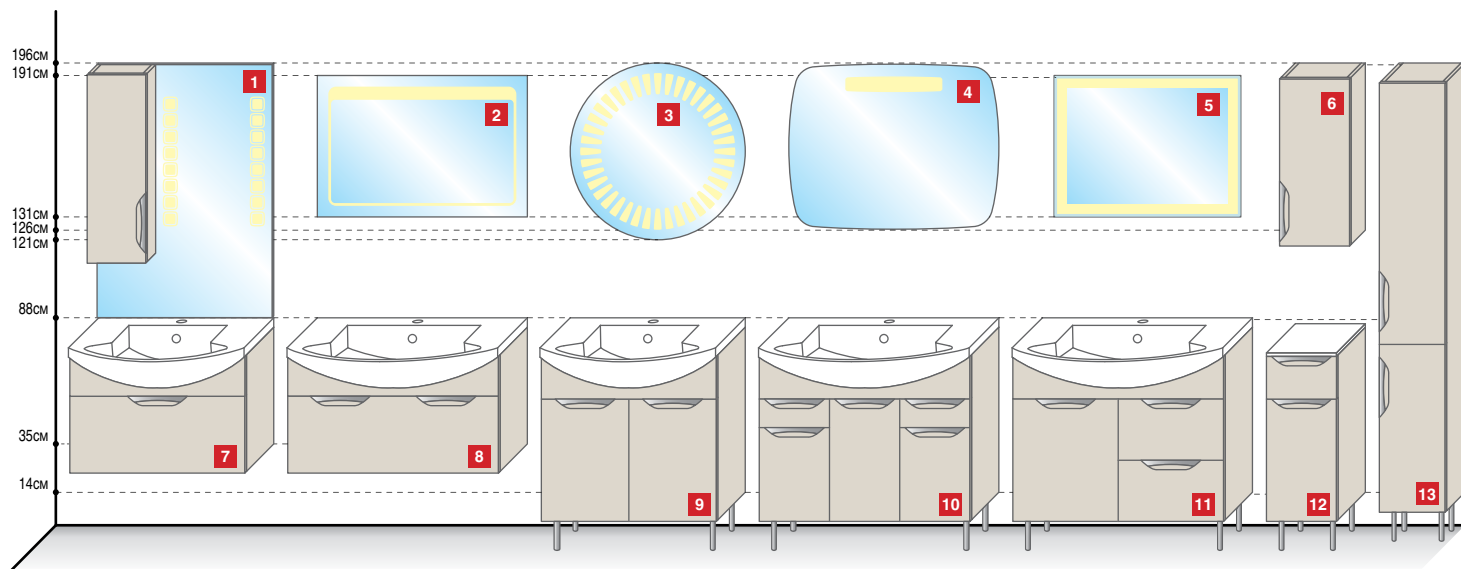

Корпус

пленка
«светлый дуб»

пленка
«Белый глянец»

пленка
«Ваниль»

Фасады

пленка
«светлый дуб»

пленка
«Белый глянец»

пленка
«Ваниль»

Раковины LOGIC

750 x 515 мм

910 x 550 мм

1090 x 550 мм

Наименование	Размеры в см (Ш x Г x В)	Артикул
1 Зеркало-LED COSMO NEW 75, 90, 108 (правое/левое), (цвет пленки)	75_90_108 x 13.7 x 107.3	Cosmo-05-075(090,108)-R/L-<цвет пленки>
2 Зеркало-LED Q-unix-top-H750-800	80 x 2 x 75	Q-unix-top-H750-800
3 Зеркало-LED D-rio-900	90 x 2	D-rio-900
4 Зеркало-LED RR-classic-top-H700-900	90 x 2 x 70	RR-classic-top-H700-900
5 Зеркало-LED Q-strip-H600-800	80 x 2 x 60	Q-strip-H600-800
6 Шкаф COSMO NEW 30 (правый/левый), (цвет пленки)	30 x 20 x 80	Cosmo-03-030-R/L-<цвет пленки>
7 Тумба COSMO-ESTRA 75 подвесная с ящиком, (цвет пленки)	75 x 35 x 54	Cosmo-Es-04-075-P-<цвет пленки>
8 Тумба COSMO-ESTRA 90, 108 подвесная с ящиком, (цвет пленки)	90.5_108.5 x 35 x 54	Cosmo-Es-04-090(108)-P-<цвет пленки>
9 Тумба COSMO NEW 75 напольная (исполнение I), (цвет пленки)	75 x 35 x 72	Cosmo-04-075-I-N-<цвет пленки>
10 Тумба COSMO NEW 90, 108 напольная (исполнение I), (цвет пленки)	90.5_108.5 x 35 x 72	Cosmo-04-090(108)-I-N-<цвет пленки>
11 Тумба COSMO NEW 75, 90, 108 напольная (исполнение II), (цвет пленки)	75_90.5_108.5 x 35 x 72	Cosmo-04-075(090,108)-II-N-<цвет пленки>
12 Полупенал COSMO NEW 30 напольный (правый/левый/с корзиной), (цвет пленки), (столешница)	30 x 35 x 72	Cosmo-02-030-N-R/L/K-<цвет пленки>-<столешница>
13 Пенал COSMO NEW 28 напольный (правый/левый), (цвет пленки)	28.3 x 24 x 182	Cosmo-01-028-N-R/L-<цвет пленки>

* Столешница из окрашенного стекла 15мм или белого стекла StoneGlass 18мм.