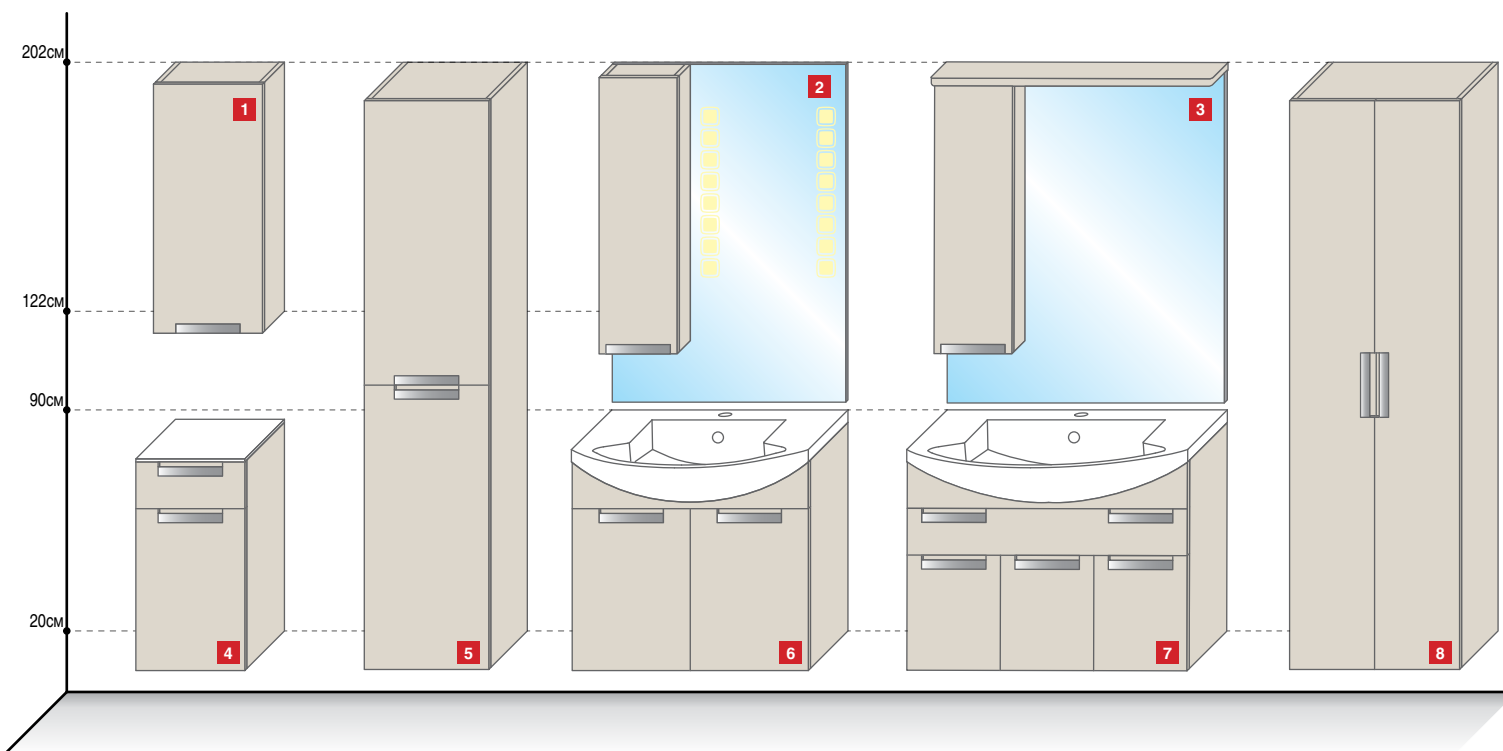

Серия SPACE