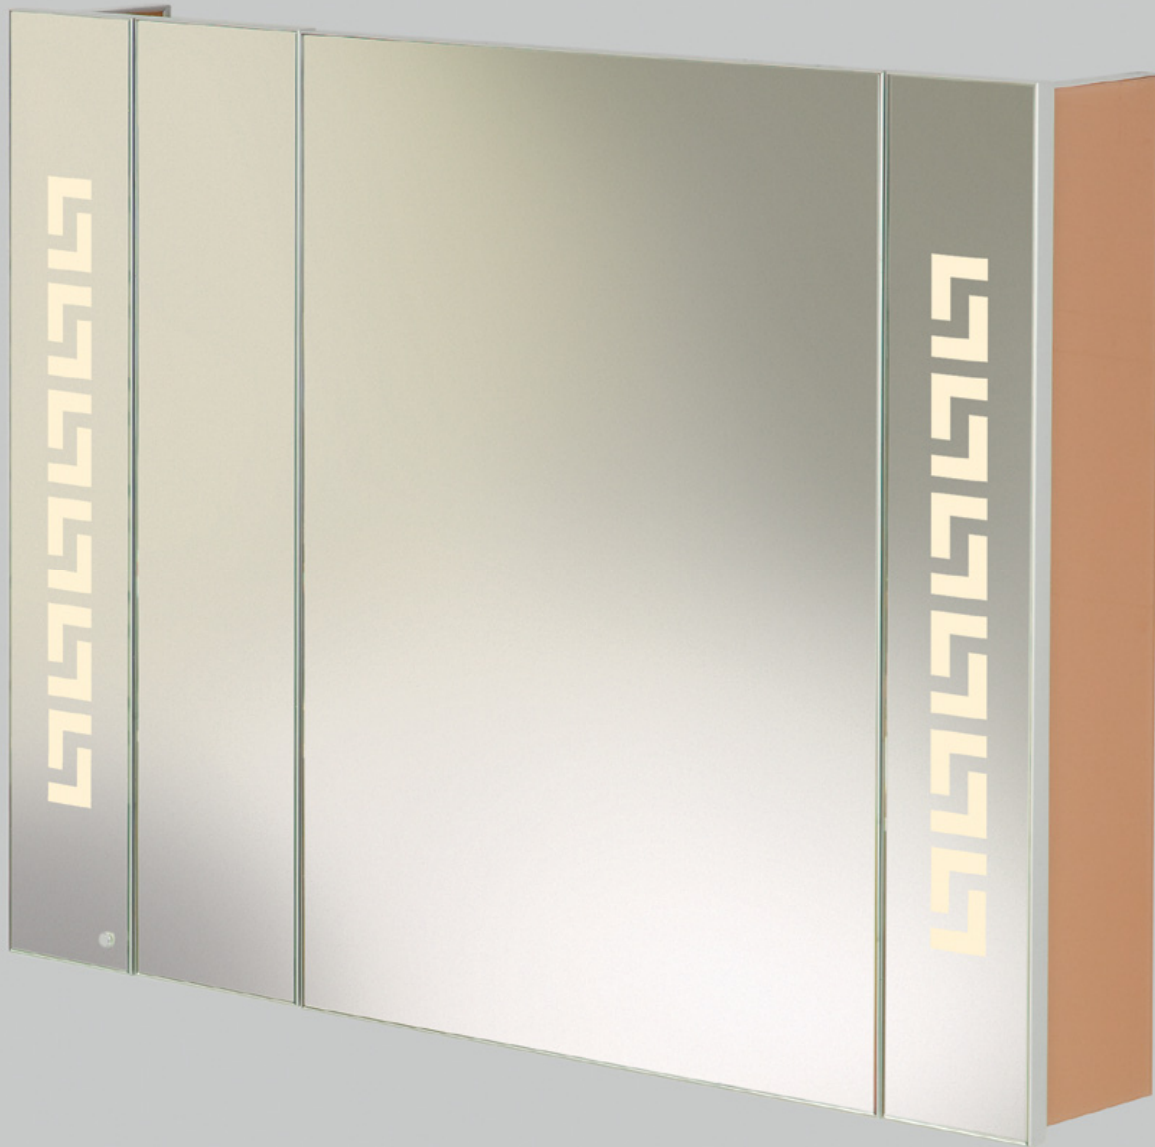

Серия INOVA