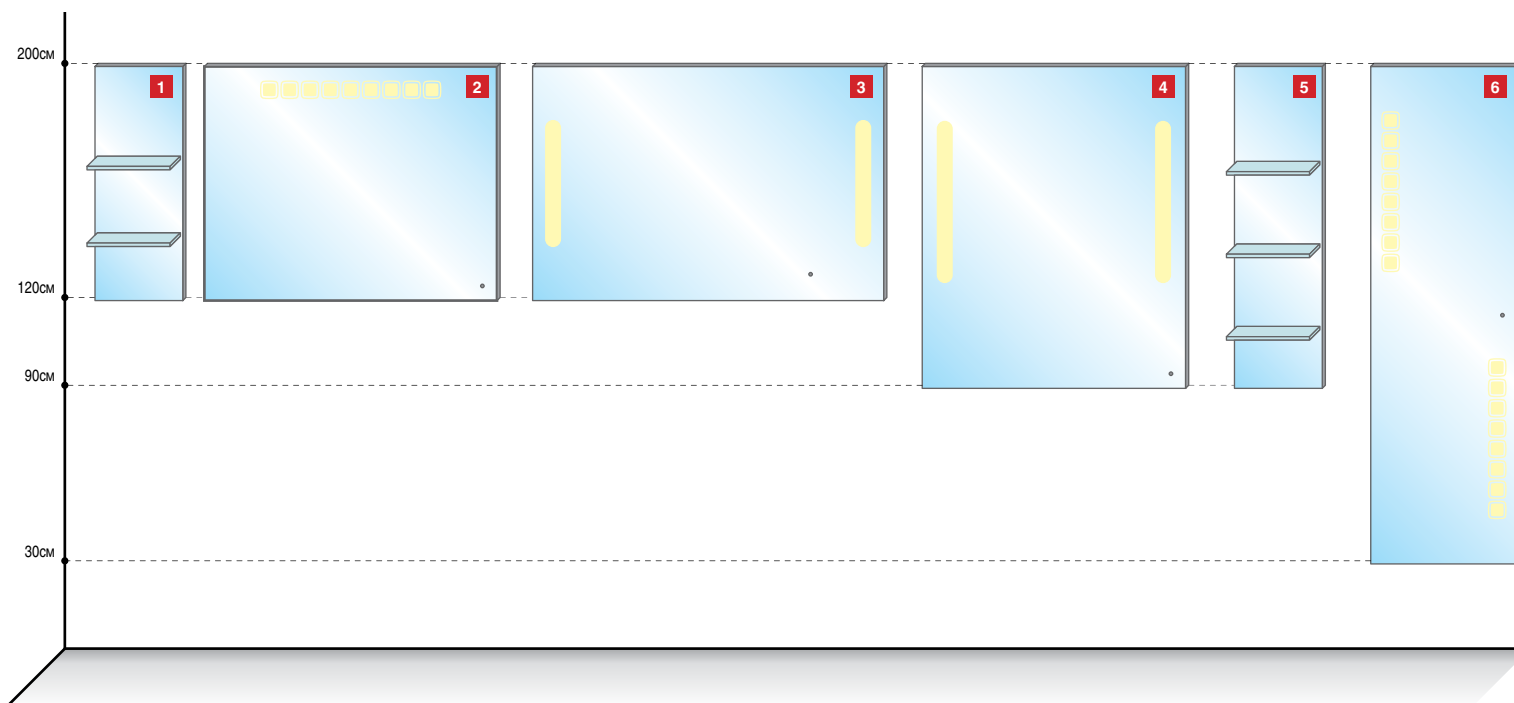

Серия MODULA